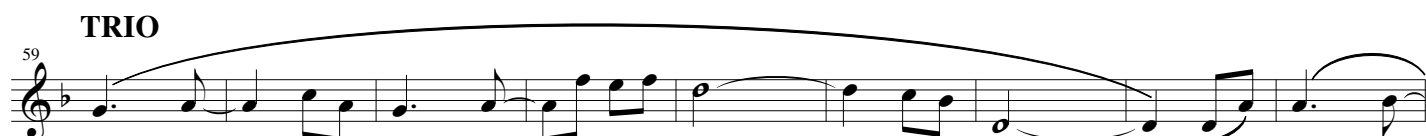

Pezi's Tenorhorn 2.0

Martin Scharnagl

Schnell (♩ = ca. 160)

D.S. al FINE, dann TRIO

Pezi's Tenorhorn 2.0 - Tenorhorn SOLO

68

77

85