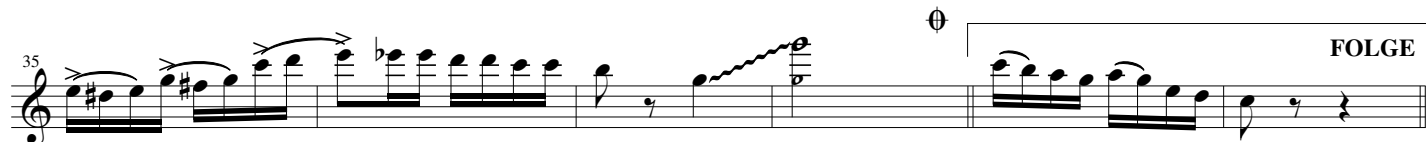

Pezi's Tenorhorn 2.0

Martin Scharnagl

Schnell (♩ = ca. 160)

D.S. al FINE, dann TRIO

Pezi's Tenorhorn 2.0 - Tenorhorn SOLO

68

77

85